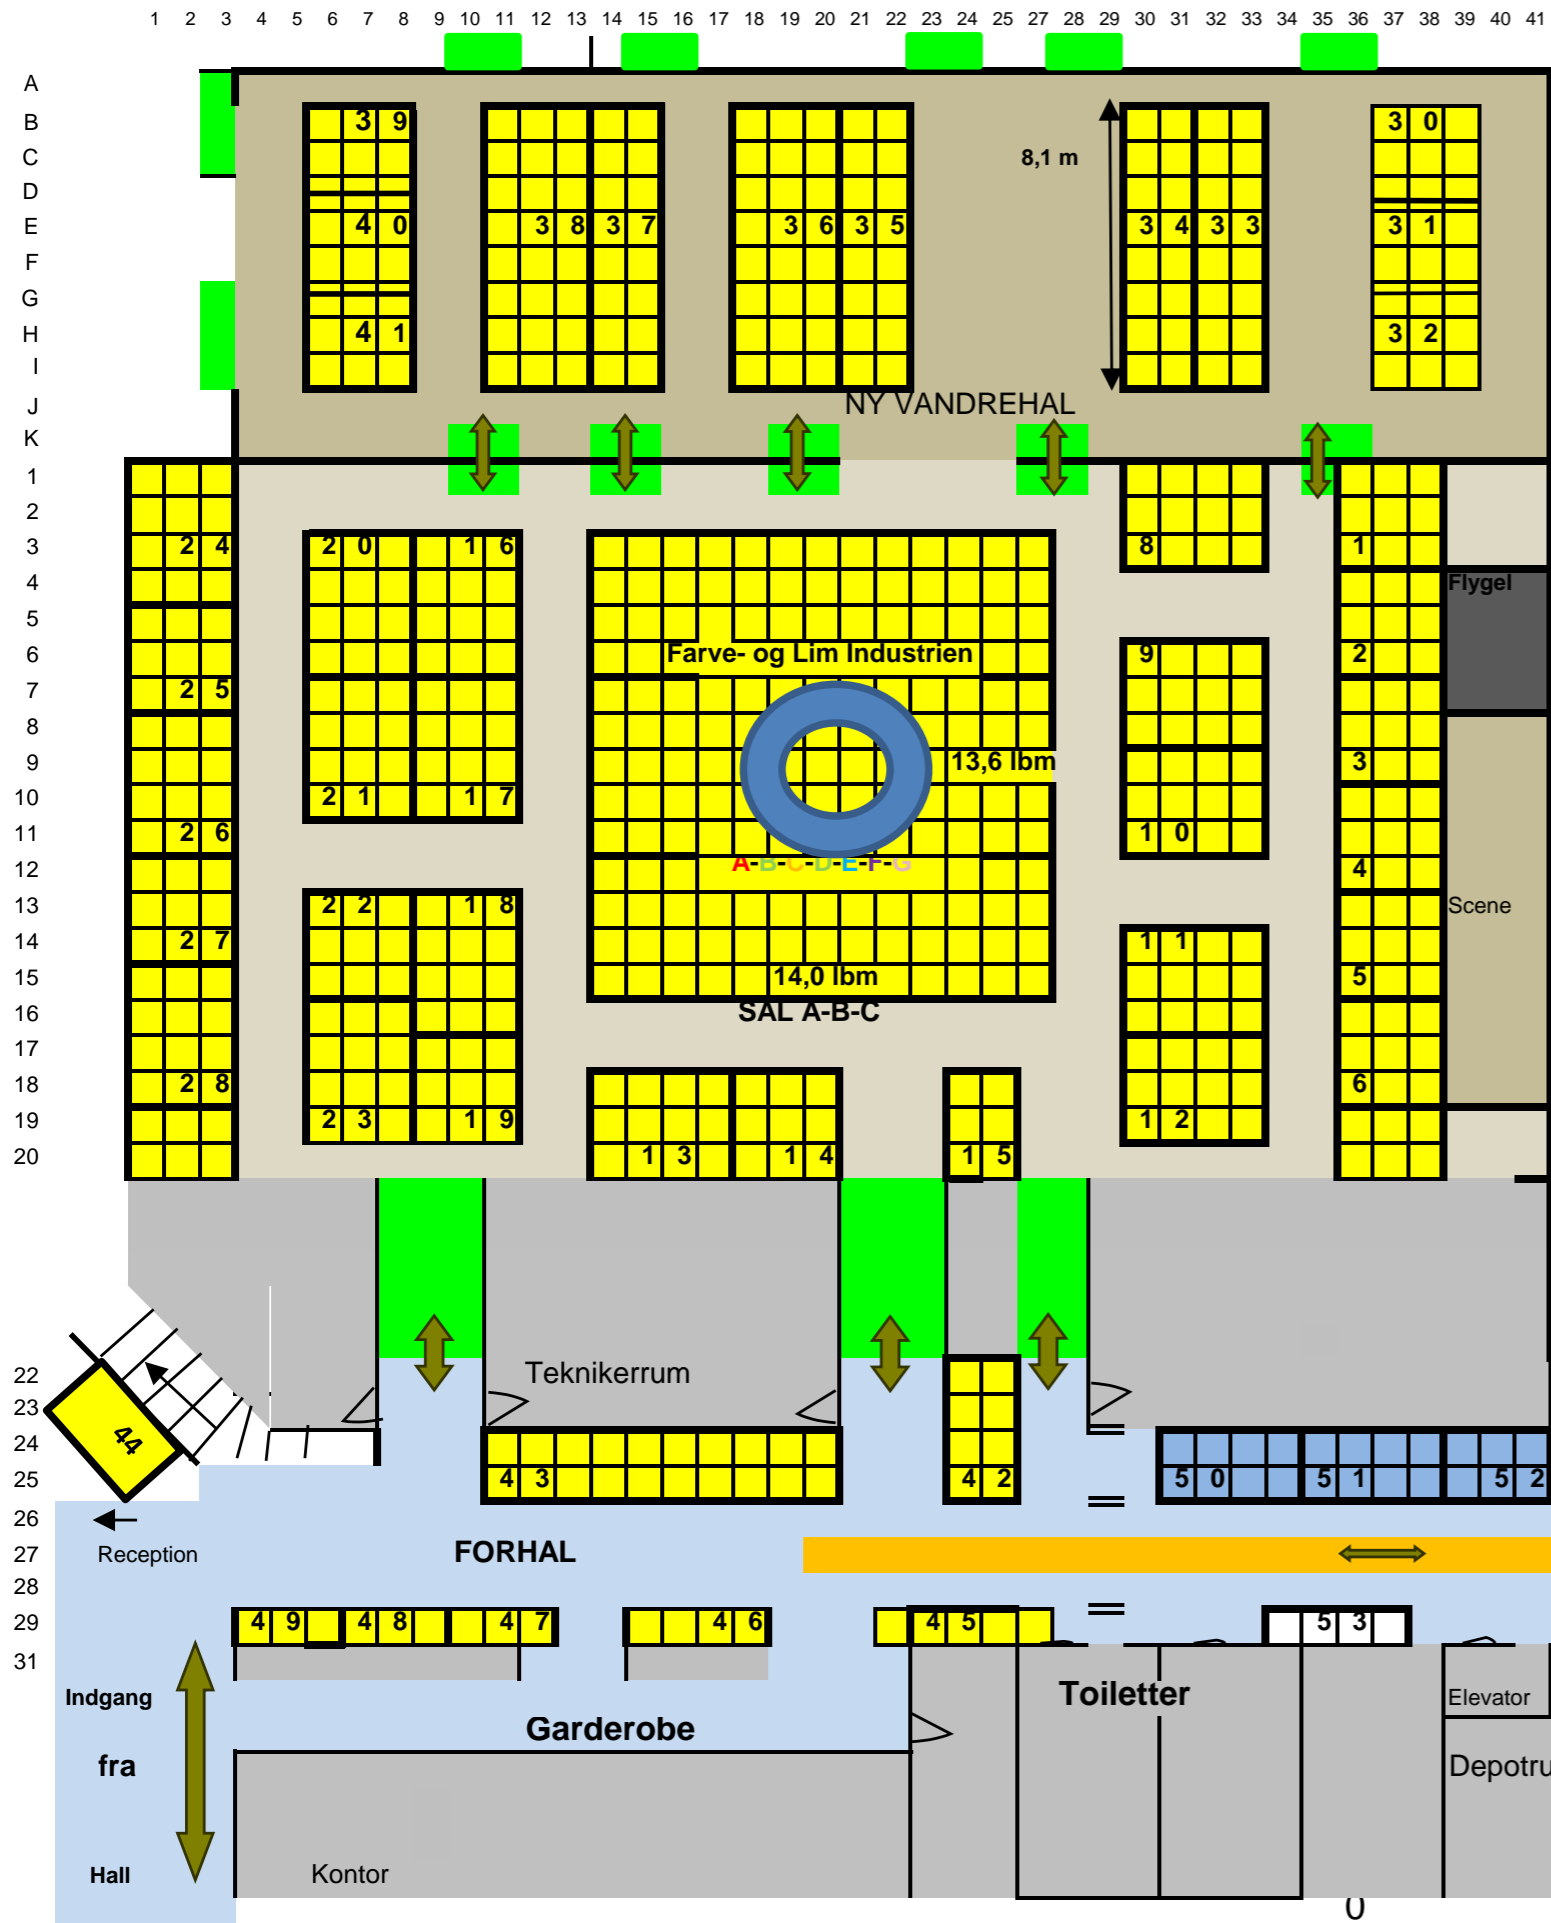

EnRigtigMaler.dk

Udstillingsplan 2024

EnRigtigMaler.dk

SAL A-B-C

A	Danmarks Farve- og Limindustri	
B	PPG Coating Danmark	
C	Nordsjø	
D	Beck & Jørgensen A/S	
E	Dana Lim A/S	
F	Flügger	
G	Jotun Danmark A/S	
1	Hagmansnordic	9 m ²
2	Alulock.	9 m ²
3	Knauf A/S	9 m ²
4	Ecork Danmark	9 m ²
5	PensionDanmark	9 m ²
6	Tec7	9 m ²
7	PPG Rep. Og Service	9 m ²
8	Arbejds miljø -Huset	12 m ²
9	Tajima Trading ApS	12 m ²
10	Saint-Gobain Sweden AB	12 m ²
11	Bach-P. A/S	12 m ²
12	Schuller Eh'klar Nordic A	12 m ²
13	Arma-Tube A/S	16 m ²
14	ProNelli I/S	12 m ²
15	Soudal	8 m ²
16	Decolution ApS	12 m ²
17	Decolution ApS	12 m ²
18	GA-Hansen A/S	12 m ²

19	Novacolor Scandinavia ApS	9 m ²
20	Minuba ApS	12 m ²
21	Sonnimax A/S	12 m ²
22	Ardex Scandinavia A/S	9 m ²
23	Pension for Selvstændige	12 m ²
24	Keim Scandinavia A/S	12 m ²
25	Festool Danmark A/S	9 m ²
26	Snickers Workwear	12 m ²
27	Handsonsimply	9 m ²
28	North forsikringsagentur A/S	12 m ²
29	Guldberg Penselfabrik	9 m ²

NY VANDREHAL

30	Hammer-Lift A/S	8 m ²
31	Hammer-Lift A/S	8 m ²
32	Hammer-Lift A/S	8 m ²
33	DVA A/S + Wagner	16 m ²
34	DVA A/S + Wagner	16 m ²
35	Jøma Lift Teknik	16 m ²
36	Spekter	24 m ²
37	Clemco Danmark + GracoA/	16 m ²
38	Clemco Danmark + GracoA/	24 m ²
39	Clemco Danmark + Tape Te	8 m ²
40	J.A.K. Workwear	8 m ²
41	J.A.K. Workwear	8 m ²
		5 m ²