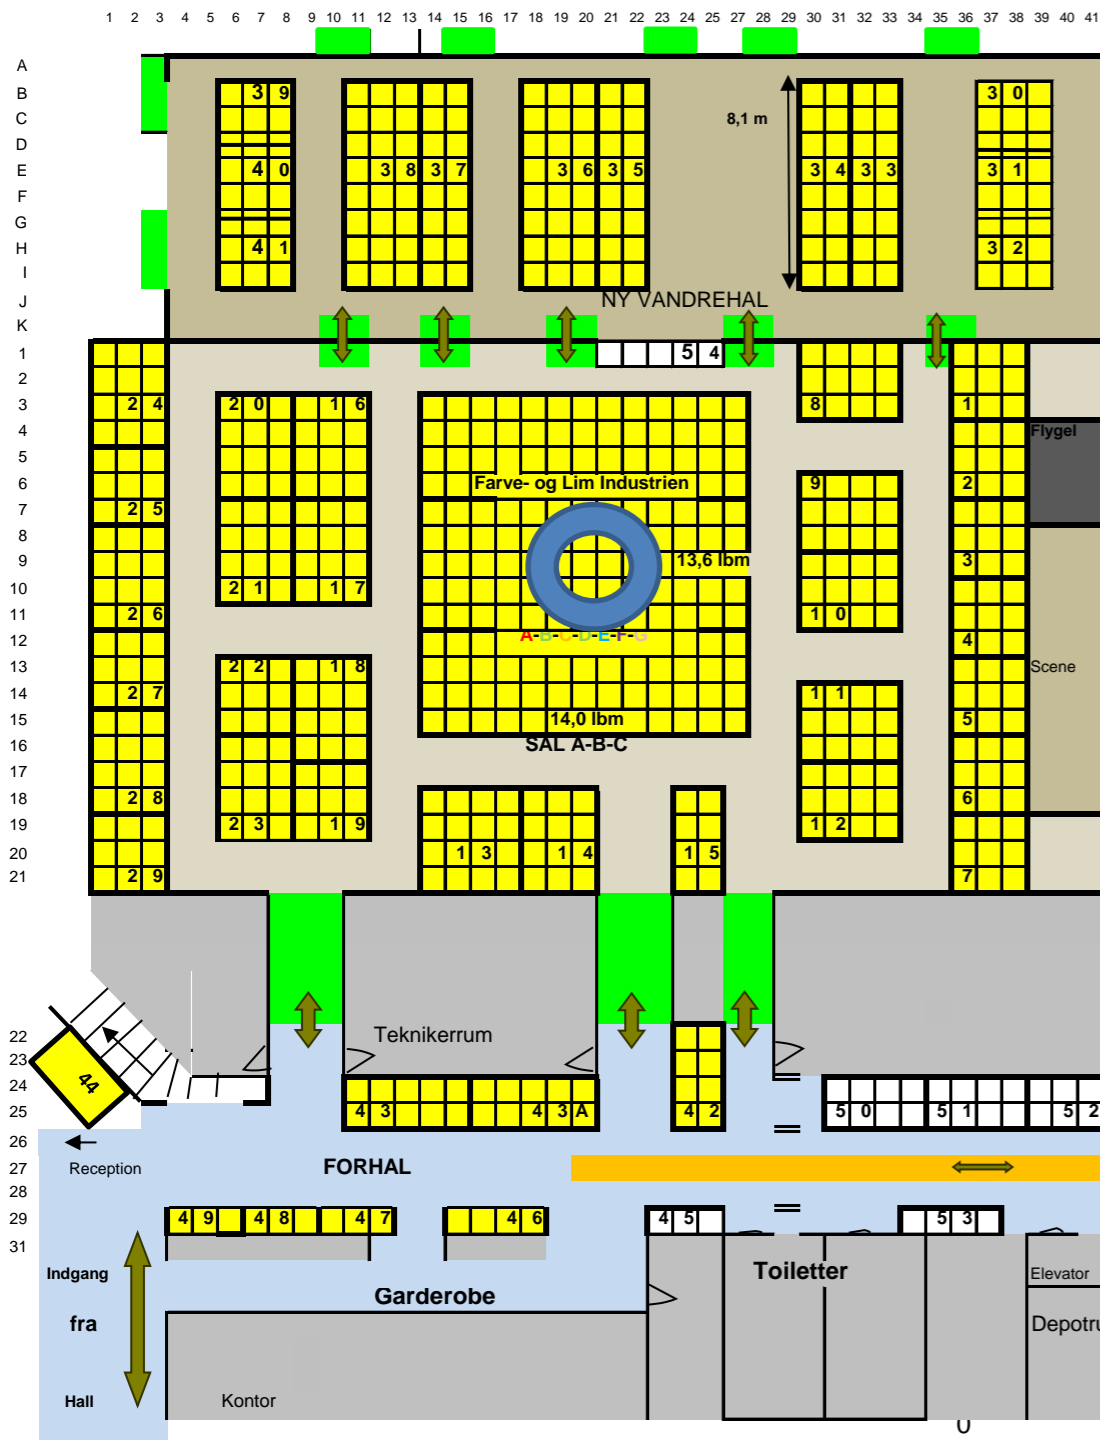

EnRigtigMaler.dk

Udstillingsplan 2024

EnRigtigMaler.dk

SAL A-B-C

- A Danmarks Farve- og Limindustri
- B PPG Coating Danmark
- C Nordsjø Professional
- D Beck & Jørgensen A/S
- E Dana Lim A/S
- F Flügger
- G Jotun Danmark A/S

1 Hagmansnordic	9 m²
2 Alulock.	9 m²
3 Knauf A/S	9 m²
4 Ecork Danmark	9 m²
5 PensionDanmark	9 m²
6 Tec7	9 m²
7 PPG Rep. Og Service	9 m²
8 Arbejdsmiljø -Huset	12 m²
9 Tajima Trading ApS	12 m²
10 Saint-Gobain Sweden AB	12 m²
11 Bach-P. A/S	12 m²
12 Schuller Eh'klar Nordic A	12 m²
13 Arma-Tube A/S	16 m²
14 ProNelli I/S	12 m²
15 Soudal	8 m²
16 Decolution ApS	12 m²
17 Decolution ApS	12 m²
18 GA-Hansen A/S	12 m²

19 Novacolor Scandinavia ApS	9 m²
20 Minuba ApS	12 m²
21 Sonnimax A/S	12 m²
22 Ardex Scandinavia A/S	9 m²
23 Pension for Selvstændige	12 m²
24 Keim Scandinavia A/S	12 m²
25 tesa A/S	9 m²
26 Snickers Workwear	12 m²
27 Handsonsimply	9 m²
28 North forsikringsagentur A/S	12 m²
29 Guldberg Penselfabrik	9 m²

NY VANDREHAL

30 Hammer-Lift A/S	8 m²
31 Hammer-Lift A/S	8 m²
32 Hammer-Lift A/S	8 m²
33 DVA A/S + Wagner	16 m²
34 DVA A/S + Wagner	16 m²
35 Jøma Lift Teknik	16 m²
36 Spekter	24 m²
37 Clemco Danmark + GracoA/	16 m²
38 Clemco Danmark + GracoA/	24 m²
39 Clemco Danmark + Tape Te	8 m²
40 J.A.K. Workwear	8 m²
41 J.A.K. Workwear	8 m²
54	5 m²

FORHAL

42 Proløn	8 m²
43 Omme Lift	20 m²
44 EG Danmark A/S	6 m²
45	3 m²
46 Rubio Monocoat	4 m²
47 Fonden for Håndværkskolle	3 m²
48 Festool	3 m²
49 Vesla A/S	3 m²
50	8 m²
51	8 m²
52	6 m²
53	4 m²
73	16 m²

FORHAL V/ INDGANG

Sortimo A/S

Signatur forklaring:

- Nød/udgangspartier
- Vinderstand 2023
- Solgt stand
- ledig stand
- Danske Malermestre
- Ikke til leje
- Udstillers Foredragsrum